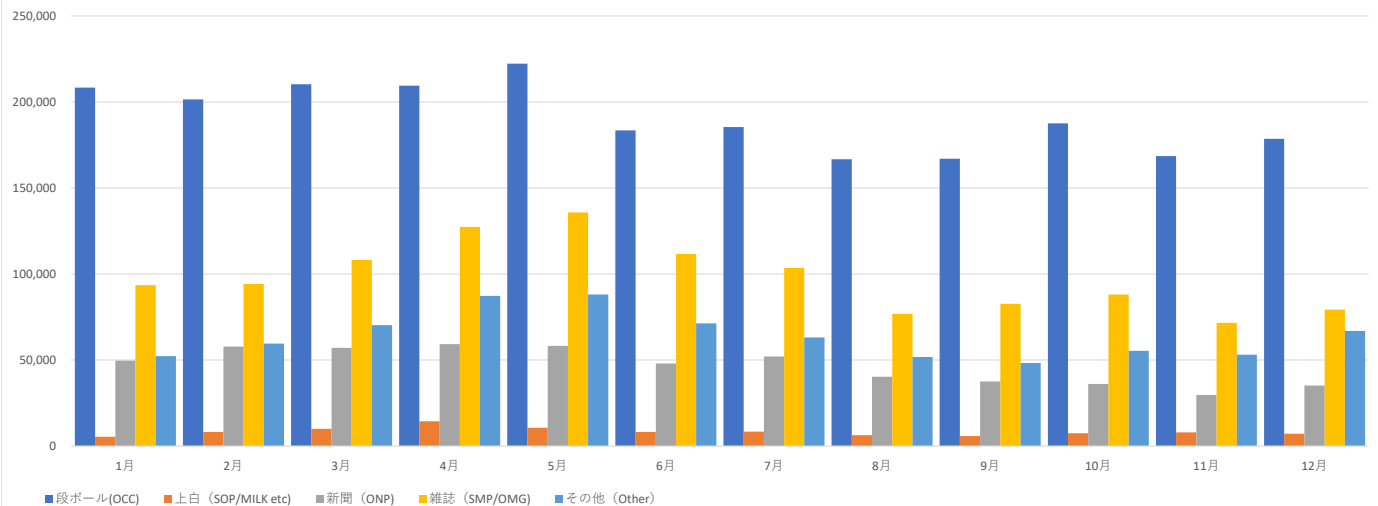

2013年 日本 古紙月別品目別輸出量 輸出金額